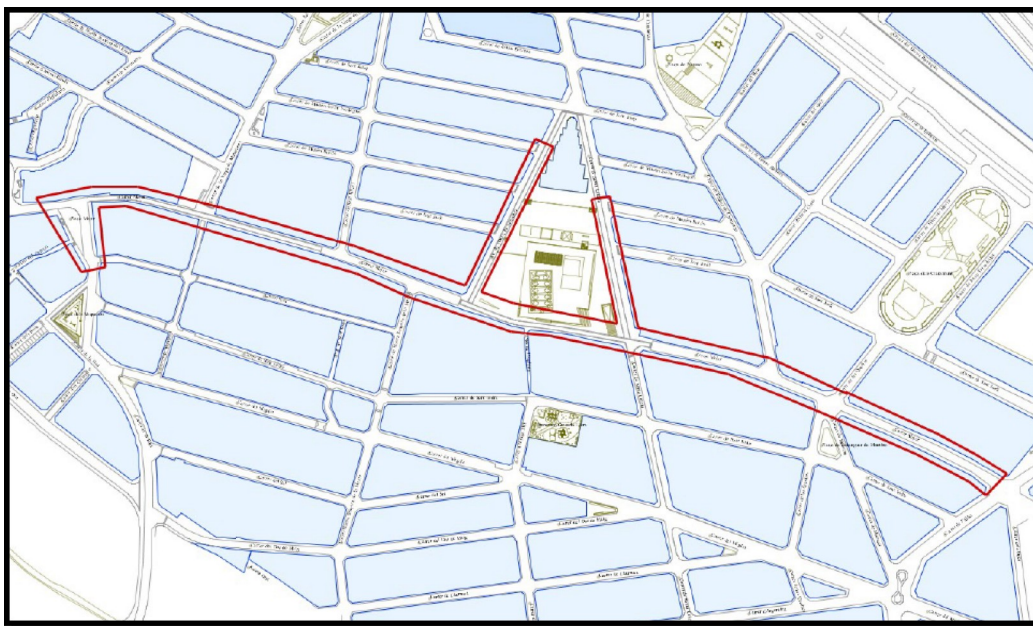

Ajuntament de
Vilanova del Camí

Benvolgut/da veí/na,

En motiu de la celebració de la **XXI Fira del Camí Ral** el proper **13 de gener de 2019** diversos carrers del municipi quedaran afectats.

---

c/ MAJOR des de la Plaça Major fins al c/ Alba

c/ SANTA LLÚCIA entre c/ Mossèn Borràs fins al c/ Major – amb accés tancat al pàrquing

Avda. ONZE DE SETEMBRE entre c/ Jacint Verdaguer fins al c/Major

PLAÇA MAJOR

12 de gener a partir de les 20:00h i el dia 13 de gener durant tot el dia

PROHIBIDA LA CIRCULACIÓ DE TOT TIPUS DE VEHICLES MOTORITZATS.

Disculpin les molèsties que aquest acte els pugui ocasionar.

Molt cordialment,

A Vilanova del Camí, document signat electrònicament al marge.