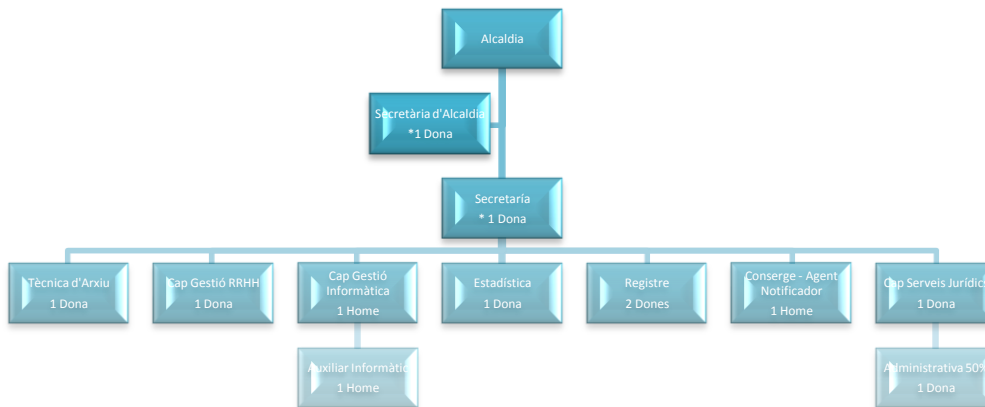

Ajuntament de
Vilanova del Camí

2016

ORGANIGRAMA REAL DE L'AJUNTAMENT DE VILANOVA DEL CAMÍ

Àrea 1 : Règim Interior:

- * Actualment es cobreix dintre del programa Llei de Barris
- * Actualment és accidental la secretaria i la cobreix la Tècnica de Serveis Jurídics

Ajuntament de Vilanova del Camí

Àrea 2: Hisenda:

- * Actualment es cobreix la intervenció accidentalment

Àrea 3: Urbanisme i Obres:

- * Actualment es cobreix amb un caporal
- * Condicionat a l'atorgament de la subvenció de la Llei de Barris

Ajuntament de
Vilanova del Camí

Àrea 4: Serveis Municipals i Medi Ambient:

Àrea 5: Seguretat Ciutadana:

Àrea 6: Serveis Socials, Salut i Consum:

Ajuntament de
Vilanova del Camí

Àrea 7: Cultura, Solidaritat, Ensenyament, Infància, Joventut, Festes, Agermanaments i Relacions Ciutadanes: