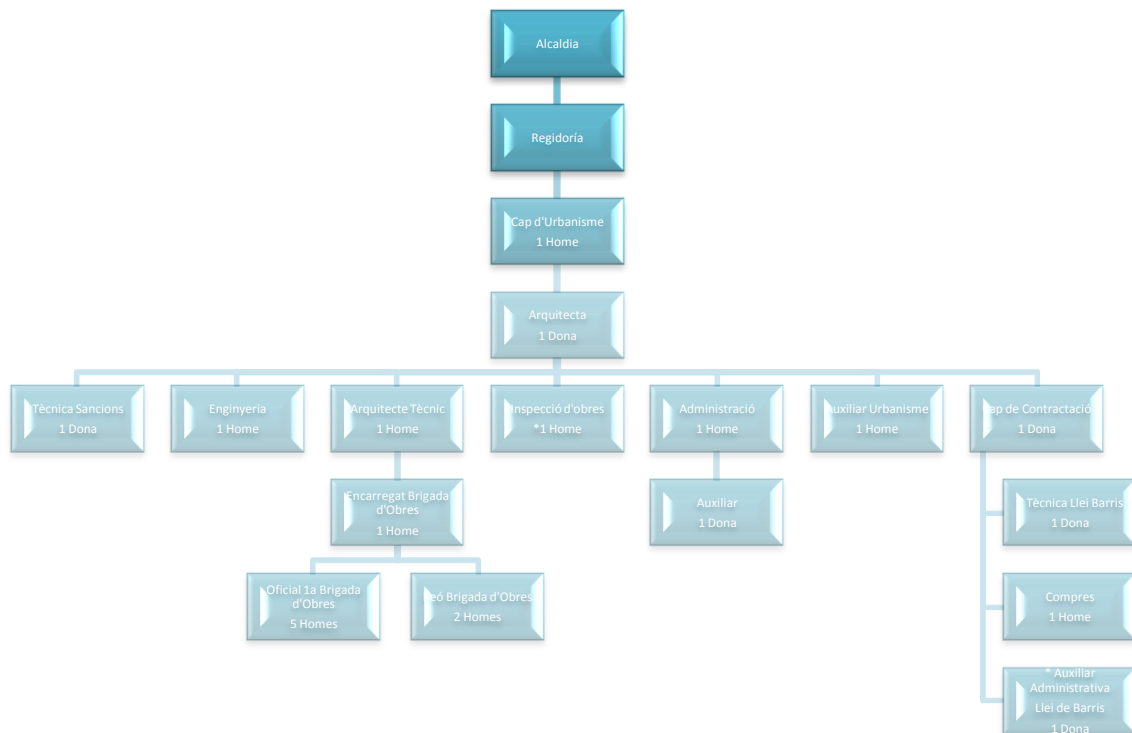

Ajuntament de
Vilanova del Camí

2016

ORGANIGRAMA REAL DE L'AJUNTAMENT DE VILANOVA DEL CAMÍ

Àrea 1 : Règim Interior:

- * Actualment es cobreix dintre del programa Llei de Barris
- * Actualment és accidental la secretaria i la cobreix la Tècnica de Serveis Jurídics

Ajuntament de Vilanova del Camí

Àrea 2: Hisenda:

- * Actualment es cobreix la intervenció accidentalment

Àrea 3: Urbanisme i Obres:

- * Actualment es cobreix amb un caporal
- * Condicionat a l'atorgament de la subvenció de la Llei de Barris

Ajuntament de
Vilanova del Camí

Àrea 4: Serveis Municipals i Medi Ambient:

Àrea 5: Seguretat Ciutadana:

Àrea 6: Serveis Socials, Salut i Consum:

Ajuntament de
Vilanova del Camí

Àrea 7: Cultura, Solidaritat, Ensenyament, Infància, Joventut, Festes, Agermanaments i Relacions Ciutadanes: