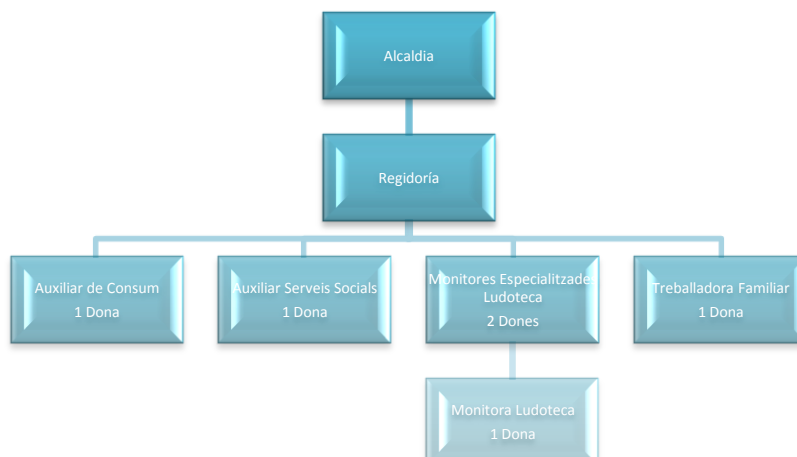

Ajuntament de
Vilanova del Camí

2016

ORGANIGRAMA REAL DE L'AJUNTAMENT DE VILANOVA DEL CAMÍ

Àrea 1 : Règim Interior:

- * Actualment es cobreix dintre del programa Llei de Barris
- * Actualment és accidental la secretaria i la cobreix la Tècnica de Serveis Jurídics

Ajuntament de Vilanova del Camí

Àrea 2: Hisenda:

- * Actualment es cobreix la intervenció accidentalment

Àrea 3: Urbanisme i Obres:

- * Actualment es cobreix amb un caporal
- * Condicionat a l'atorgament de la subvenció de la Llei de Barris

Ajuntament de
Vilanova del Camí

Àrea 4: Serveis Municipals i Medi Ambient:

Àrea 5: Seguretat Ciutadana:

Àrea 6: Serveis Socials, Salut i Consum:

Ajuntament de
Vilanova del Camí

Àrea 7: Cultura, Solidaritat, Ensenyament, Infància, Joventut, Festes, Agermanaments i Relacions Ciutadanes:

Àrea 8: Esports:

Àrea 9: Treball i Promoció Econòmica:

Ajuntament de
Vilanova del Camí

Àrea 10: Comunicacions