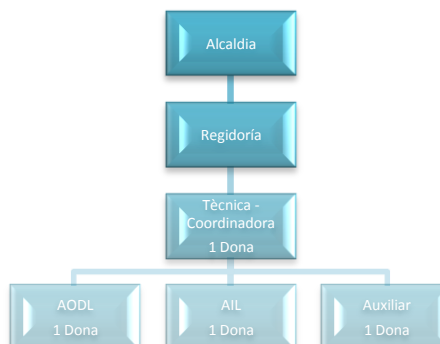

Ajuntament de
Vilanova del Camí

2016

ORGANIGRAMA REAL DE L'AJUNTAMENT DE VILANOVA DEL CAMÍ

Àrea 1 : Règim Interior:

- * Actualment es cobreix dintre del programa Llei de Barris
- * Actualment és accidental la secretaria i la cobreix la Tècnica de Serveis Jurídics

Ajuntament de Vilanova del Camí

Àrea 2: Hisenda:

- * Actualment es cobreix la intervenció accidentalment

Àrea 3: Urbanisme i Obres:

- * Actualment es cobreix amb un caporal
- * Condicionat a l'atorgament de la subvenció de la Llei de Barris

Ajuntament de
Vilanova del Camí

Àrea 4: Serveis Municipals i Medi Ambient:

Àrea 5: Seguretat Ciutadana:

Àrea 6: Serveis Socials, Salut i Consum:

Ajuntament de
Vilanova del Camí

Àrea 7: Cultura, Solidaritat, Ensenyament, Infància, Joventut, Festes, Agermanaments i Relacions Ciutadanes:

Àrea 8: Esports:

Àrea 9: Treball i Promoció Econòmica:

Ajuntament de
Vilanova del Camí

Àrea 10: Comunicacions