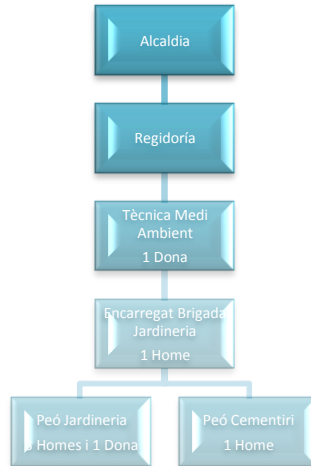

Ajuntament de
Vilanova del Camí

2016

ORGANIGRAMA REAL DE L'AJUNTAMENT DE VILANOVA DEL CAMÍ

Àrea 1 : Règim Interior:

- * Actualment es cobreix dintre del programa Llei de Barris
- * Actualment és accidental la secretaria i la cobreix la Tècnica de Serveis Jurídics

Ajuntament de Vilanova del Camí

Àrea 2: Hisenda:

- * Actualment es cobreix la intervenció accidentalment

Àrea 3: Urbanisme i Obres:

- * Actualment es cobreix amb un caporal
- * Condicionat a l'atorgament de la subvenció de la Llei de Barris

Ajuntament de
Vilanova del Camí

Àrea 4: Serveis Municipals i Medi Ambient:

Àrea 5: Seguretat Ciutadana:

Àrea 6: Serveis Socials, Salut i Consum:

Ajuntament de
Vilanova del Camí

Àrea 7: Cultura, Solidaritat, Ensenyament, Infància, Joventut, Festes, Agermanaments i Relacions Ciutadanes: