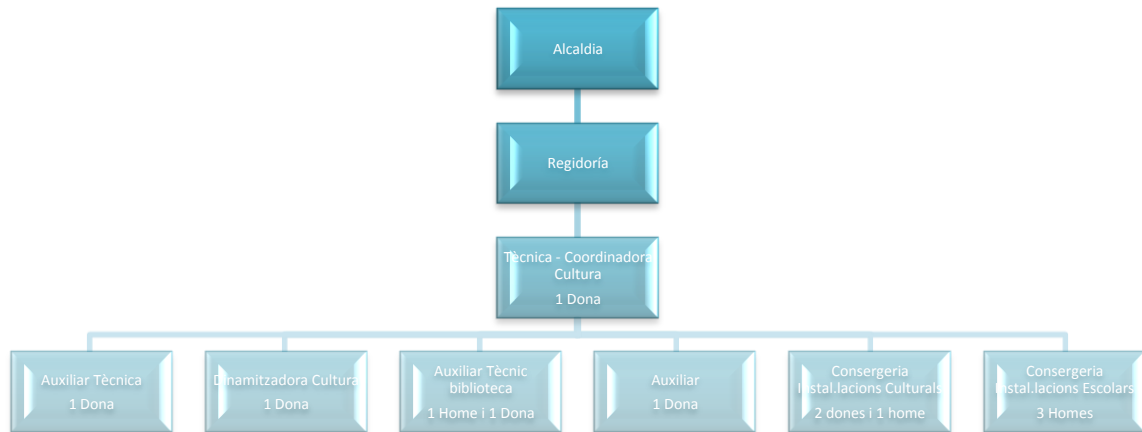

Ajuntament de
Vilanova del Camí

2016

ORGANIGRAMA REAL DE L'AJUNTAMENT DE VILANOVA DEL CAMÍ

Àrea 1 : Règim Interior:

- * Actualment es cobreix dintre del programa Llei de Barris
- * Actualment és accidental la secretaria i la cobreix la Tècnica de Serveis Jurídics

Ajuntament de Vilanova del Camí

Àrea 2: Hisenda:

- * Actualment es cobreix la intervenció accidentalment

Àrea 3: Urbanisme i Obres:

- * Actualment es cobreix amb un caporal
- * Condicionat a l'atorgament de la subvenció de la Llei de Barris

Ajuntament de
Vilanova del Camí

Àrea 4: Serveis Municipals i Medi Ambient:

Àrea 5: Seguretat Ciutadana:

Àrea 6: Serveis Socials, Salut i Consum:

Ajuntament de
Vilanova del Camí

Àrea 7: Cultura, Solidaritat, Ensenyament, Infància, Joventut, Festes, Agermanaments i Relacions Ciutadanes:

Àrea 8: Esports:

Àrea 9: Treball i Promoció Econòmica:

Ajuntament de
Vilanova del Camí

Àrea 10: Comunicacions