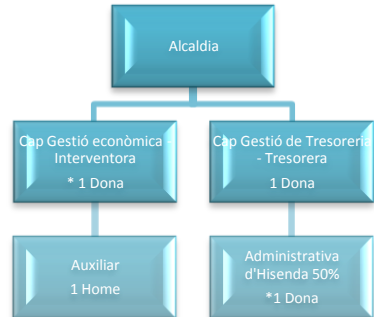

Ajuntament de
Vilanova del Camí

2016

ORGANIGRAMA REAL DE L'AJUNTAMENT DE VILANOVA DEL CAMÍ

Àrea 1 : Règim Interior:

- * Actualment es cobreix dintre del programa Llei de Barris
- * Actualment és accidental la secretaria i la cobreix la Tècnica de Serveis Jurídics

Ajuntament de Vilanova del Camí

Àrea 2: Hisenda:

- * Actualment es cobreix la intervenció accidentalment

Àrea 3: Urbanisme i Obres:

- * Actualment es cobreix amb un caporal
- * Condicionat a l'atorgament de la subvenció de la Llei de Barris

Ajuntament de
Vilanova del Camí

Àrea 4: Serveis Municipals i Medi Ambient:

Àrea 5: Seguretat Ciutadana:

Àrea 6: Serveis Socials, Salut i Consum:

Ajuntament de
Vilanova del Camí

Àrea 7: Cultura, Solidaritat, Ensenyament, Infància, Joventut, Festes, Agermanaments i Relacions Ciutadanes: