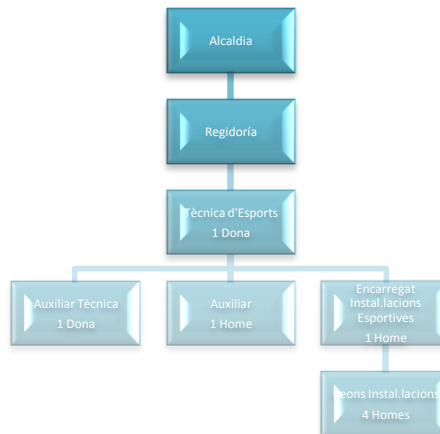

Ajuntament de
Vilanova del Camí

2016

ORGANIGRAMA REAL DE L'AJUNTAMENT DE VILANOVA DEL CAMÍ

Àrea 1 : Règim Interior:

- * Actualment es cobreix dintre del programa Llei de Barris
- * Actualment és accidental la secretaria i la cobreix la Tècnica de Serveis Jurídics

Ajuntament de Vilanova del Camí

Àrea 2: Hisenda:

- * Actualment es cobreix la intervenció accidentalment

Àrea 3: Urbanisme i Obres:

- * Actualment es cobreix amb un caporal
- * Condicionat a l'atorgament de la subvenció de la Llei de Barris

Ajuntament de
Vilanova del Camí

Àrea 4: Serveis Municipals i Medi Ambient:

Àrea 5: Seguretat Ciutadana:

Àrea 6: Serveis Socials, Salut i Consum:

Ajuntament de
Vilanova del Camí

Àrea 7: Cultura, Solidaritat, Ensenyament, Infància, Joventut, Festes, Agermanaments i Relacions Ciutadanes:

Àrea 8: Esports:

Àrea 9: Treball i Promoció Econòmica:

Ajuntament de
Vilanova del Camí

Àrea 10: Comunicacions